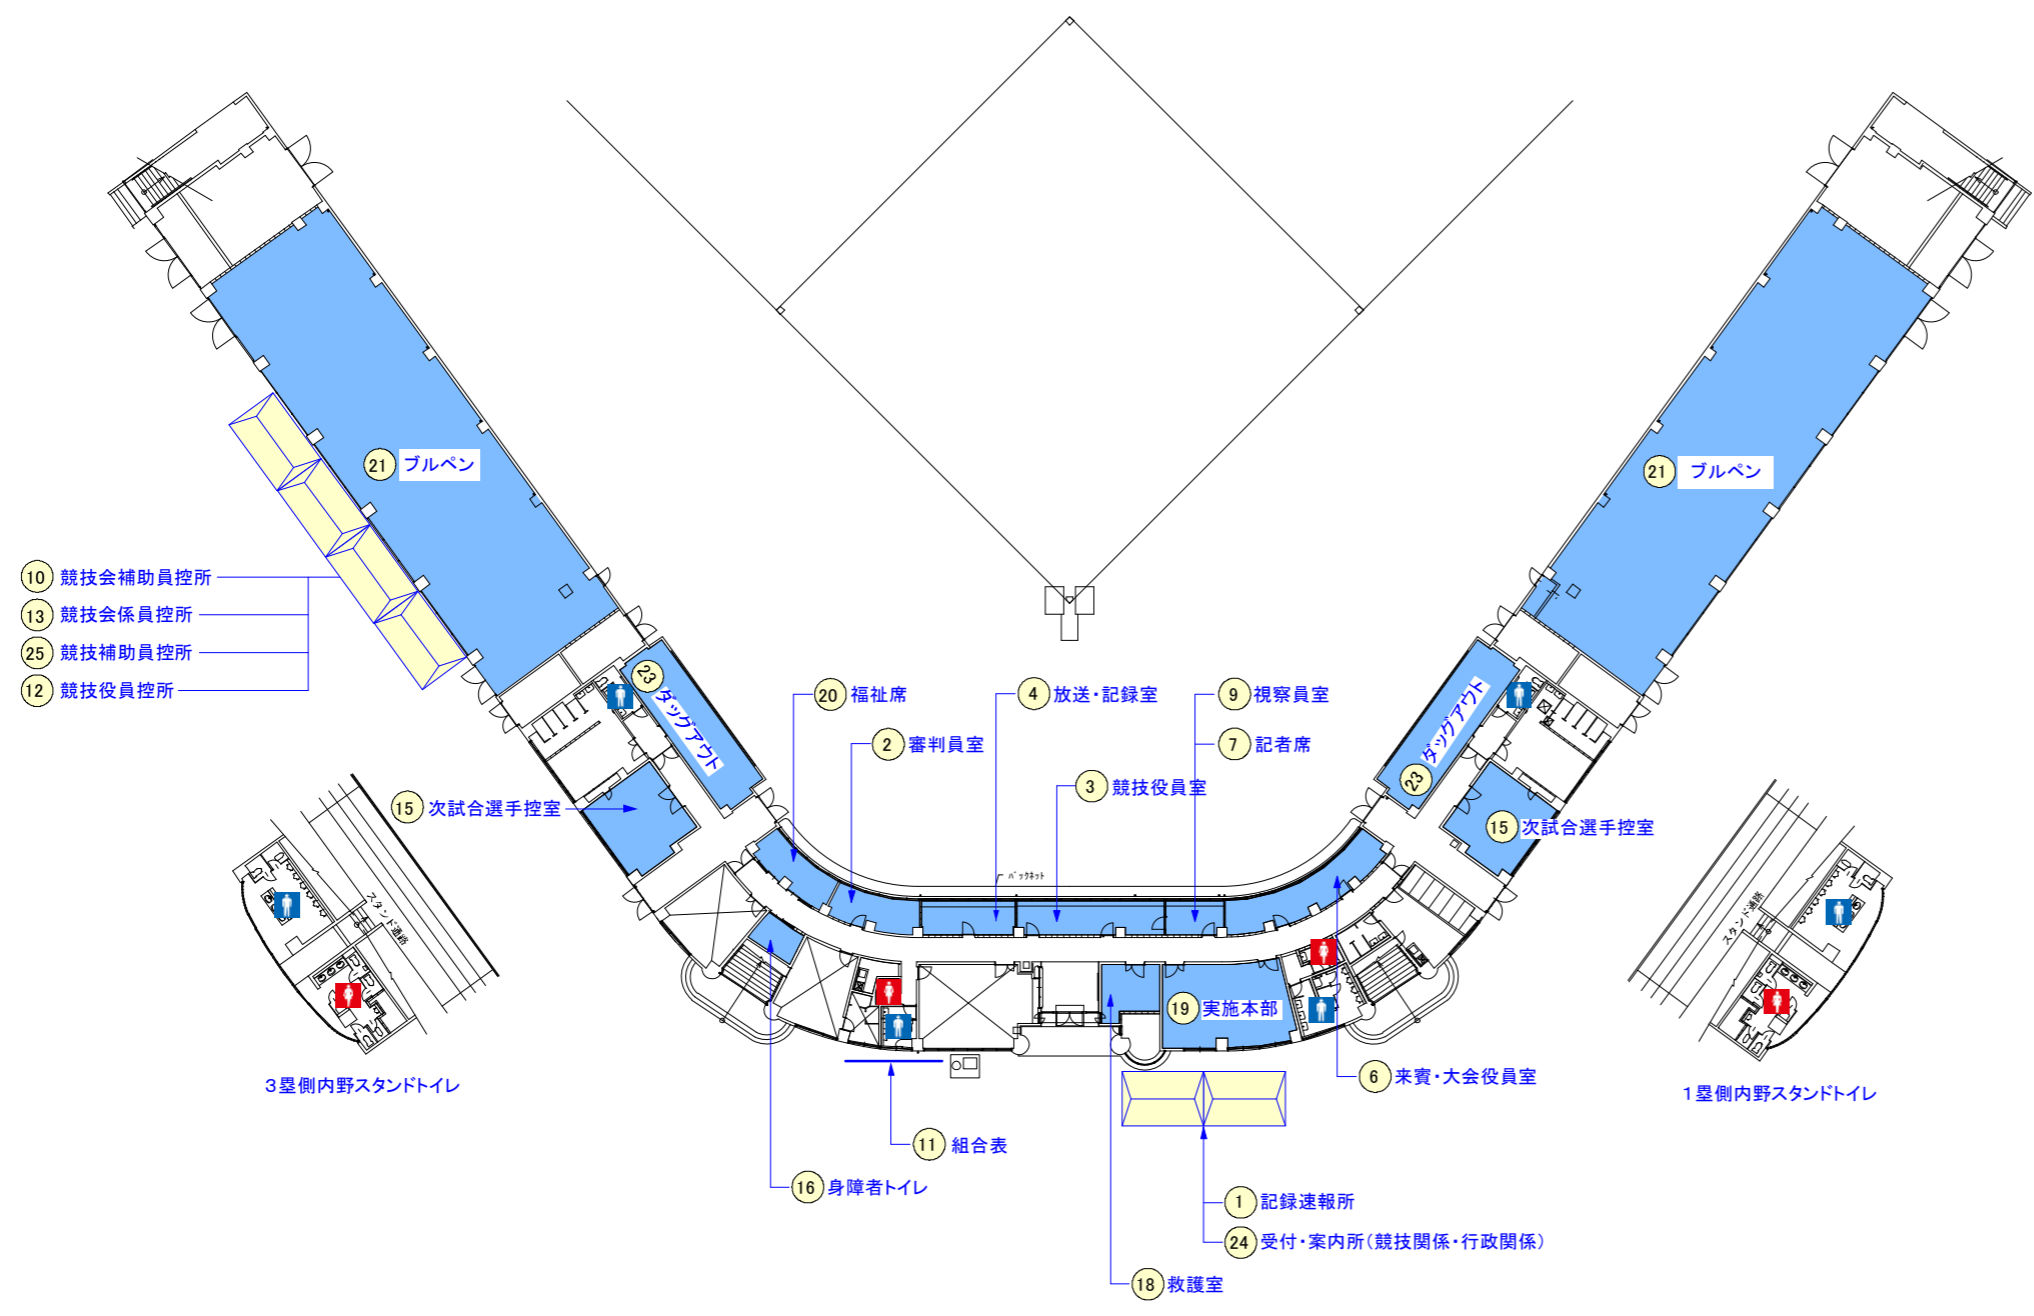

- ① 記録速報所
- ② 審判員室
- ③ 競技役員室
- ④ 放送・記録室
- ⑤ ドリンクコーナー
- ⑥ 来賓・大会役員室
- ⑦ 記者席
- ⑧ 輸送交通係控所
- ⑨ 視察員室
- ⑩ 競技会補助員控所
- ⑪ 組合表
- ⑫ 競技役員控所
- ⑬ 競技会係員控所
- ⑭ 環境美化係控所
- ⑮ 次試合選手控室
- ⑯ 身障者トイレ
- ⑰ 会場案内図
- ⑱ 救護室
- ⑲ 実施本部
- ⑳ 福祉席
- ㉑ ブルベン
- ㉒ カメラマン席
- ㉓ ダッグアウト
- ㉔ 受付・案内所(競技関係・行政関係)
- ㉕ 競技補助員控所
- ㉖ 学校観戦席
- ㉗ 一般観覧席
- ㉘ 弁当引換所
- ㉙ チームバス乗降所
- ㉚ 喫煙所
- ㉛ ごみ集積所
- ㉜ 売店・ふるまいコーナー
- ㉝ 休憩所

1	記録速報所
2	審判員室
3	競技役員室
4	放送・記録室
5	ドリンクコーナー
6	来賓・大会役員室
7	記者席
8	輸送交通係控所
9	視察員室
10	競技会補助員控所
11	組合表
12	競技役員控所
13	競技会係員控所
14	環境美化係控所
15	次試合選手控室
16	身障者トイレ
17	会場案内図
18	救護室
19	実施本部
20	福祉席
21	ブルベン
22	カメラマン席
23	ダッグアウト
24	受付・案内所(競技関係・行政関係)
25	競技補助員控所
26	学校観戦席
27	一般観覧席
28	弁当引換所
29	チームバス乗降所
30	喫煙所
31	ごみ集積所
32	売店・ふるまいコーナー
33	休憩所